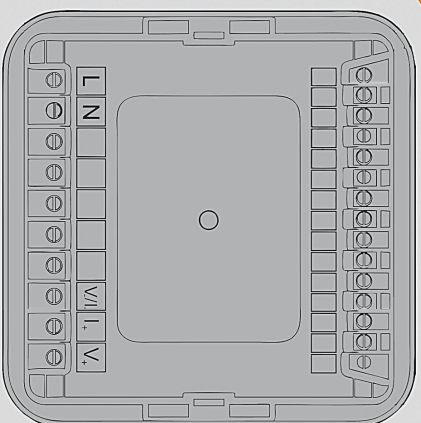

ابعاد دستگاه از سه نمای مختلف

نمای کنار:

نمای روبرو:

نمای پشت:

ویژگی ها:

- سیستم میکروپروسسوری با دقت و صحت بالا (کلاس دقت ولتاژ و جریان ۰.۲ درصد)
 - دارای ابعاد استاندارد منطبق با IEC61554
 - محدوده اندازه گیری وسیع
 - تغذیه با محدوده وسیع
 - نمایشگر سون سگمنت با سه ردیف ۴ رقمی
 - اندازه گیری ولتاژ مستقیم
 - اندازه گیری جریان مستقیم
 - اندازه گیری توان الکتریکی
- مشخصات فنی:**
- ولتاژ تغذیه ۸۵ ~ ۳۰۰ ولت
 - محدوده ولتاژ اندازه گیری ۱۰ ~ ۳۰۰ ولت
 - محدوده جریان ۱۰۰ میلی آمپر ~ ۱۰ آمپر
 - قابلیت اتصال مقاومت شنت جهت اندازه گیری جریان های دلخواه

معرفی دستگاه

وات متر DC مدل IM-4400 محصول شرکت دانش بنیان تجهیزات ابزارآزما که با برند تجاری FEMTO Electric به بازار عرضه می شود، یک تجهیز اندازه گیری با دقت بالا می باشد که قابلیت اندازه گیری ولتاژ مستقیم، جریان مستقیم و توان مستقیم را به صورت یکپارچه دارا می باشد.