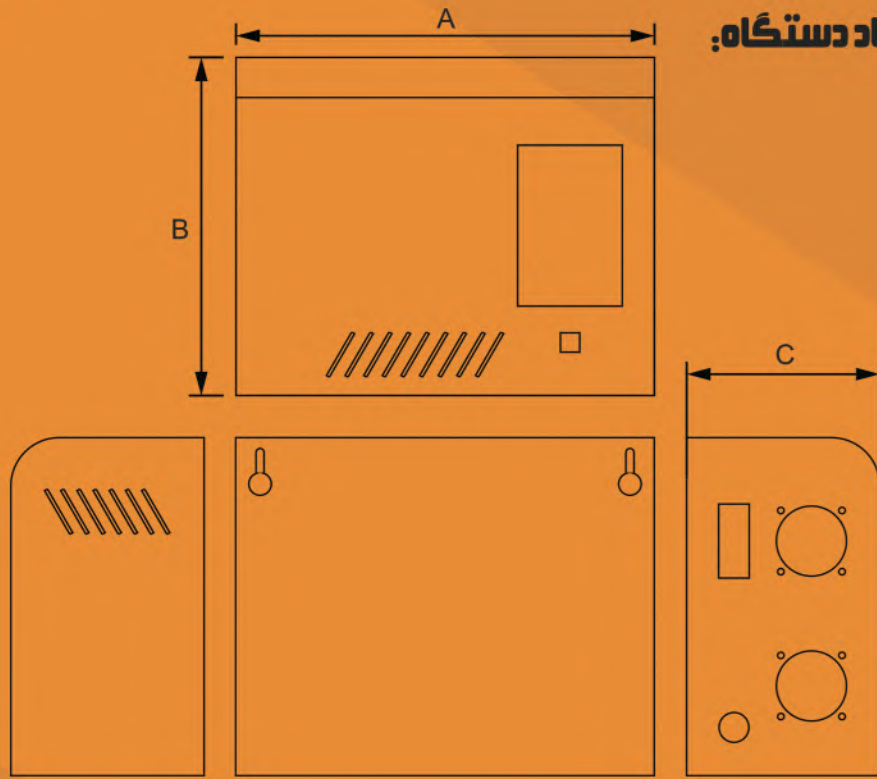

معرفی دستگاه

استابلایزر ولتاژ (تنظیم کننده ولتاژ برق شهر) دستگاهی است برای محافظت از وسایل برقی، که تضمین می کند دستگاه مورد نظر شما با ولتاژی بدون نوسان تغذیه شود. محدوده تنظیم ولتاژ این دستگاه بین ۱۴۵ الی ۲۵۰ ولت می باشد. زمانی که ولتاژ به مقداریکمتر یا بیشتر از این بازه برسد، استابلایزر برای محافظت از دستگاه ولتاژ را قطع می نماید. این دستگاه علاوه بر حفاظت ولتاژ، حفاظت هوشمند جریان بار و کلید تنظیم زمان تاخیر در وصل را دارا می باشد.

مشخصات فنی:

- ولتاژ ورودی: ۱۴۵-۲۵۰ ولت
- ولتاژ خروجی: $220 \pm 5\%$ ولت
- فرکانس کاری: ۵۰-۶۰ هرتز
- توان: ۲KVA و ۶KVA
- کارایی در دما 20°C تا 65°C و رطوبت تا ۷۰٪

ابعاد دستگاه:

	A	B	C
2KVA	26cm	21cm	13cm
6KVA	26cm	26cm	13cm